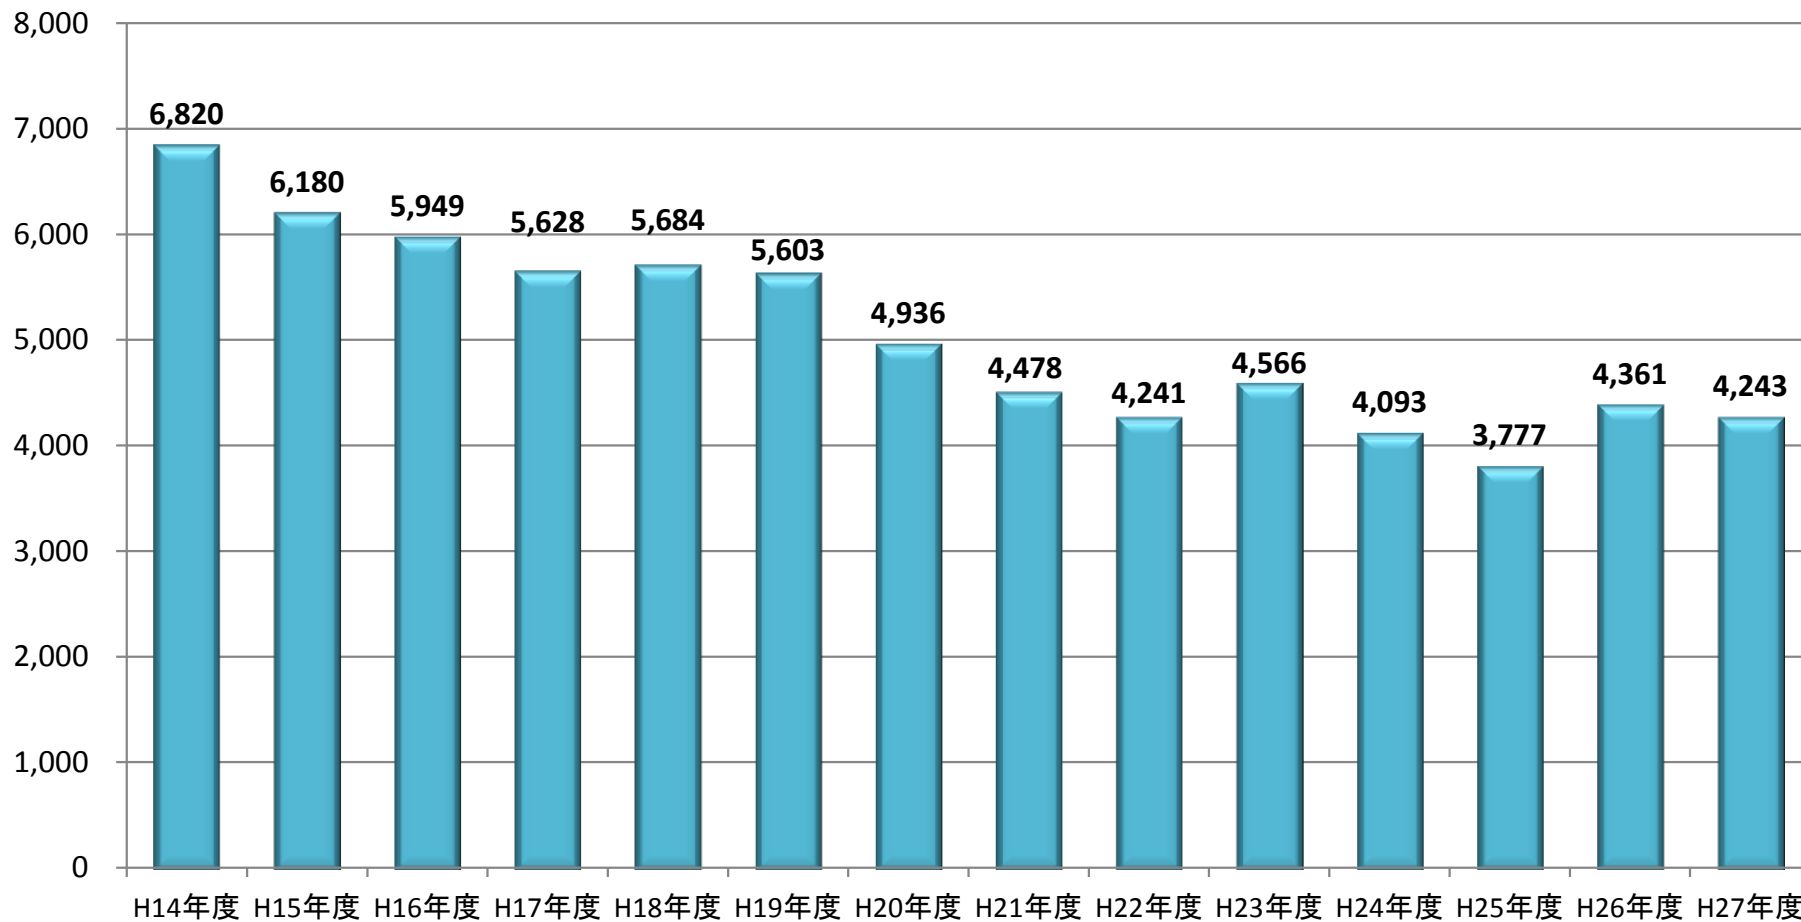

### フリーアクセスフロアの総出荷面積

(千㎡)

(注)年度は4月～3月

(フリーアクセスフロア工業会資料)