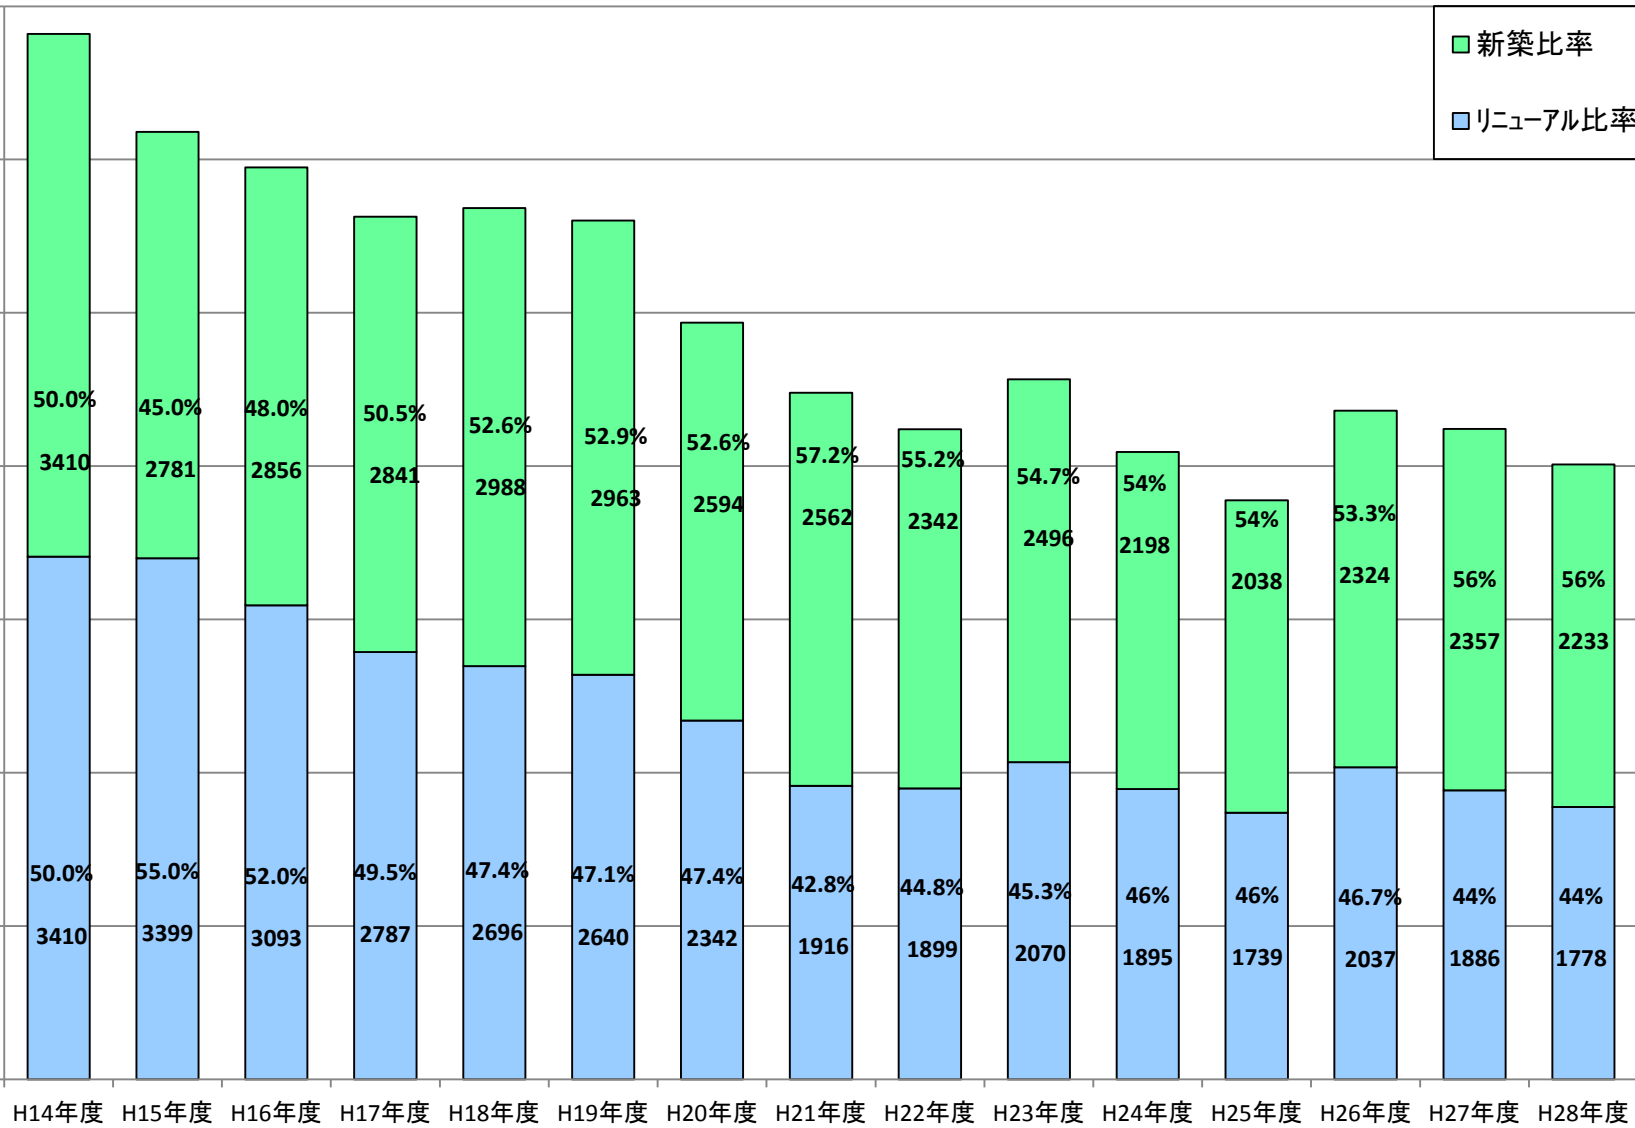

フリーアクセスフロアの新築・リニューアル面積

(千㎡)

7000

6000

5000

4000

3000

2000

1000

0

- 新築比率
- リニューアル比率

(フリーアクセスフロア工業会資料)