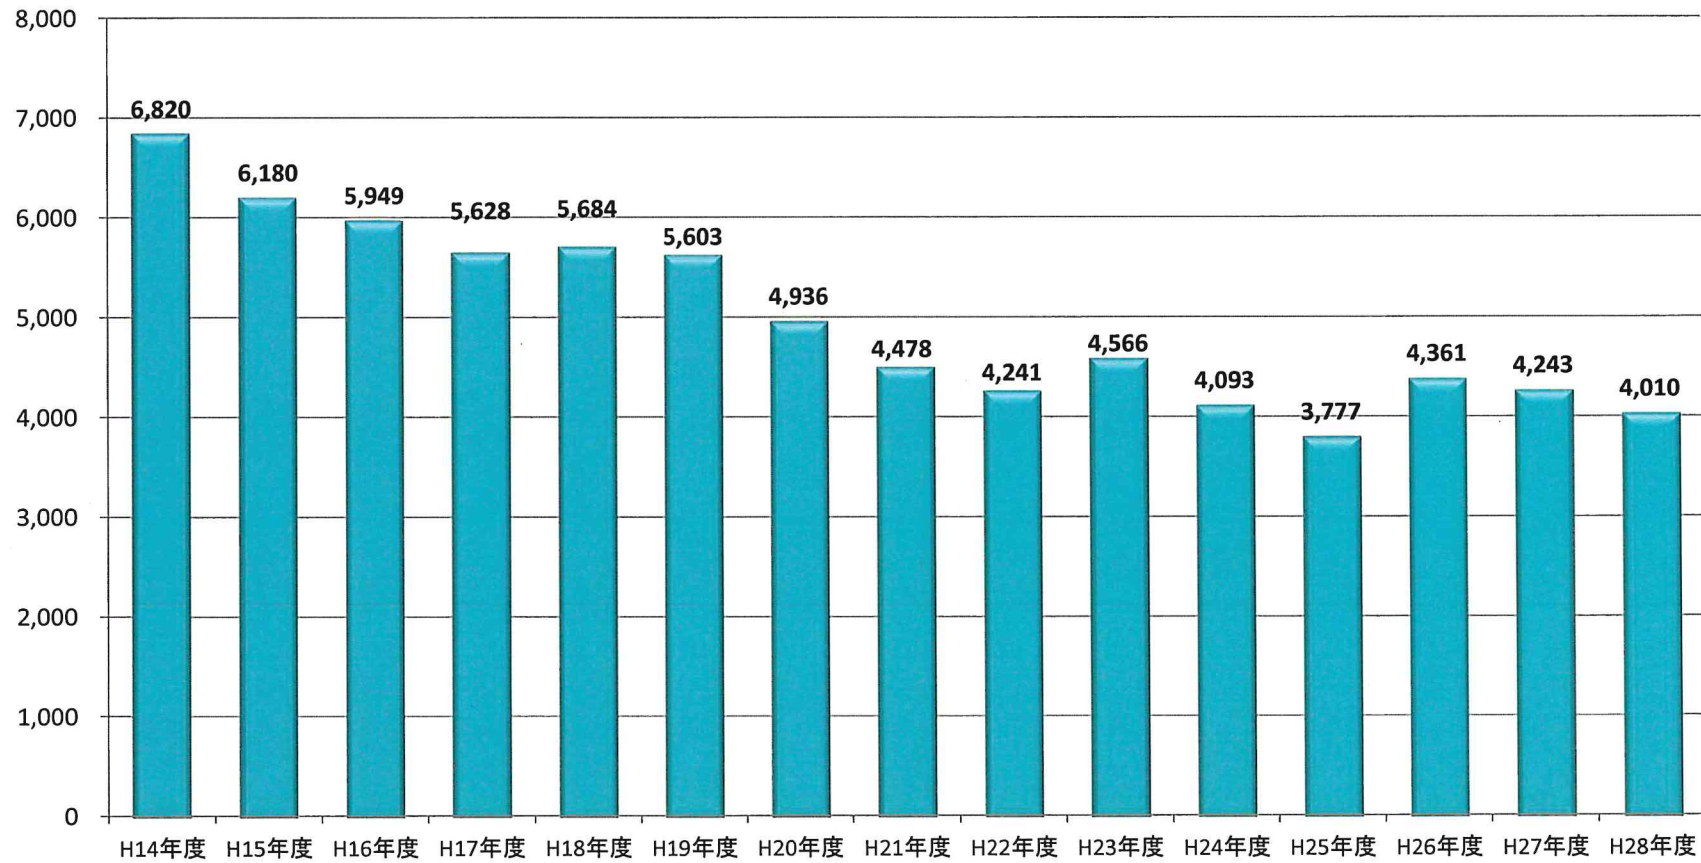

### フリーアクセスフロアの総出荷面積

(注)年度は4月～3月

(フリーアクセスフロア工業会資料)