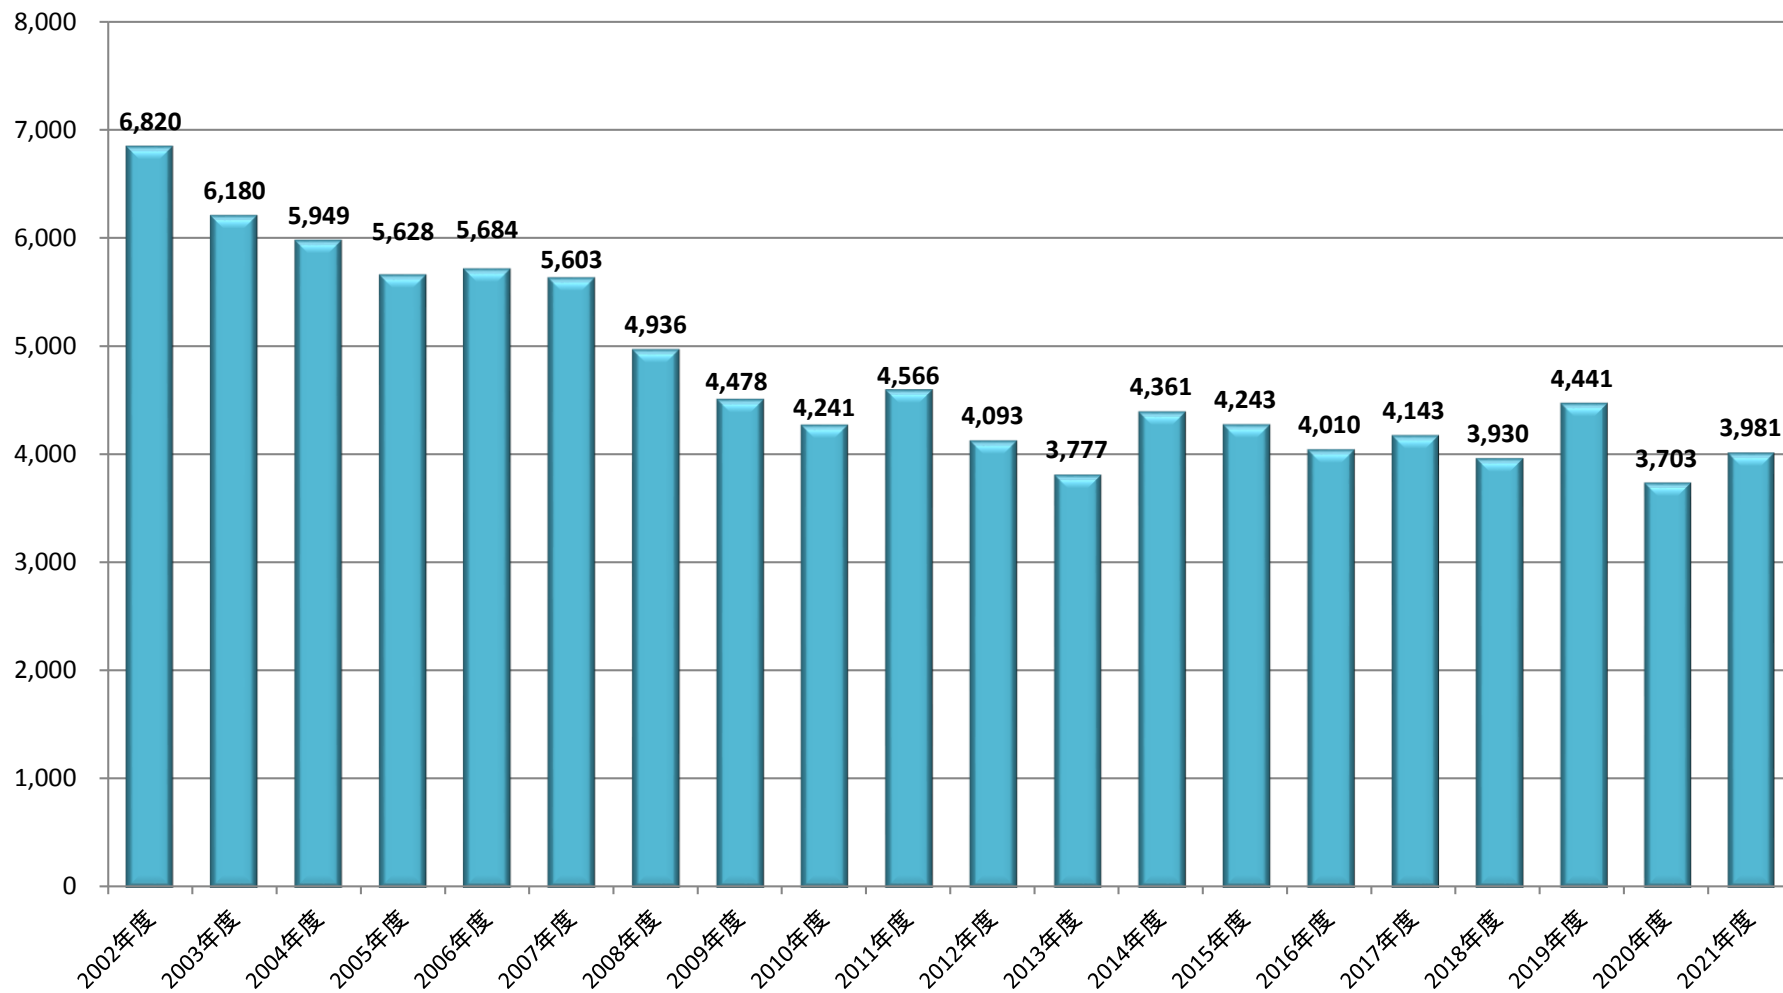

(千㎡)

フリーアクセスフロアの総出荷面積

(注) 年度は4月～3月

(フリーアクセスフロア工業会資料)