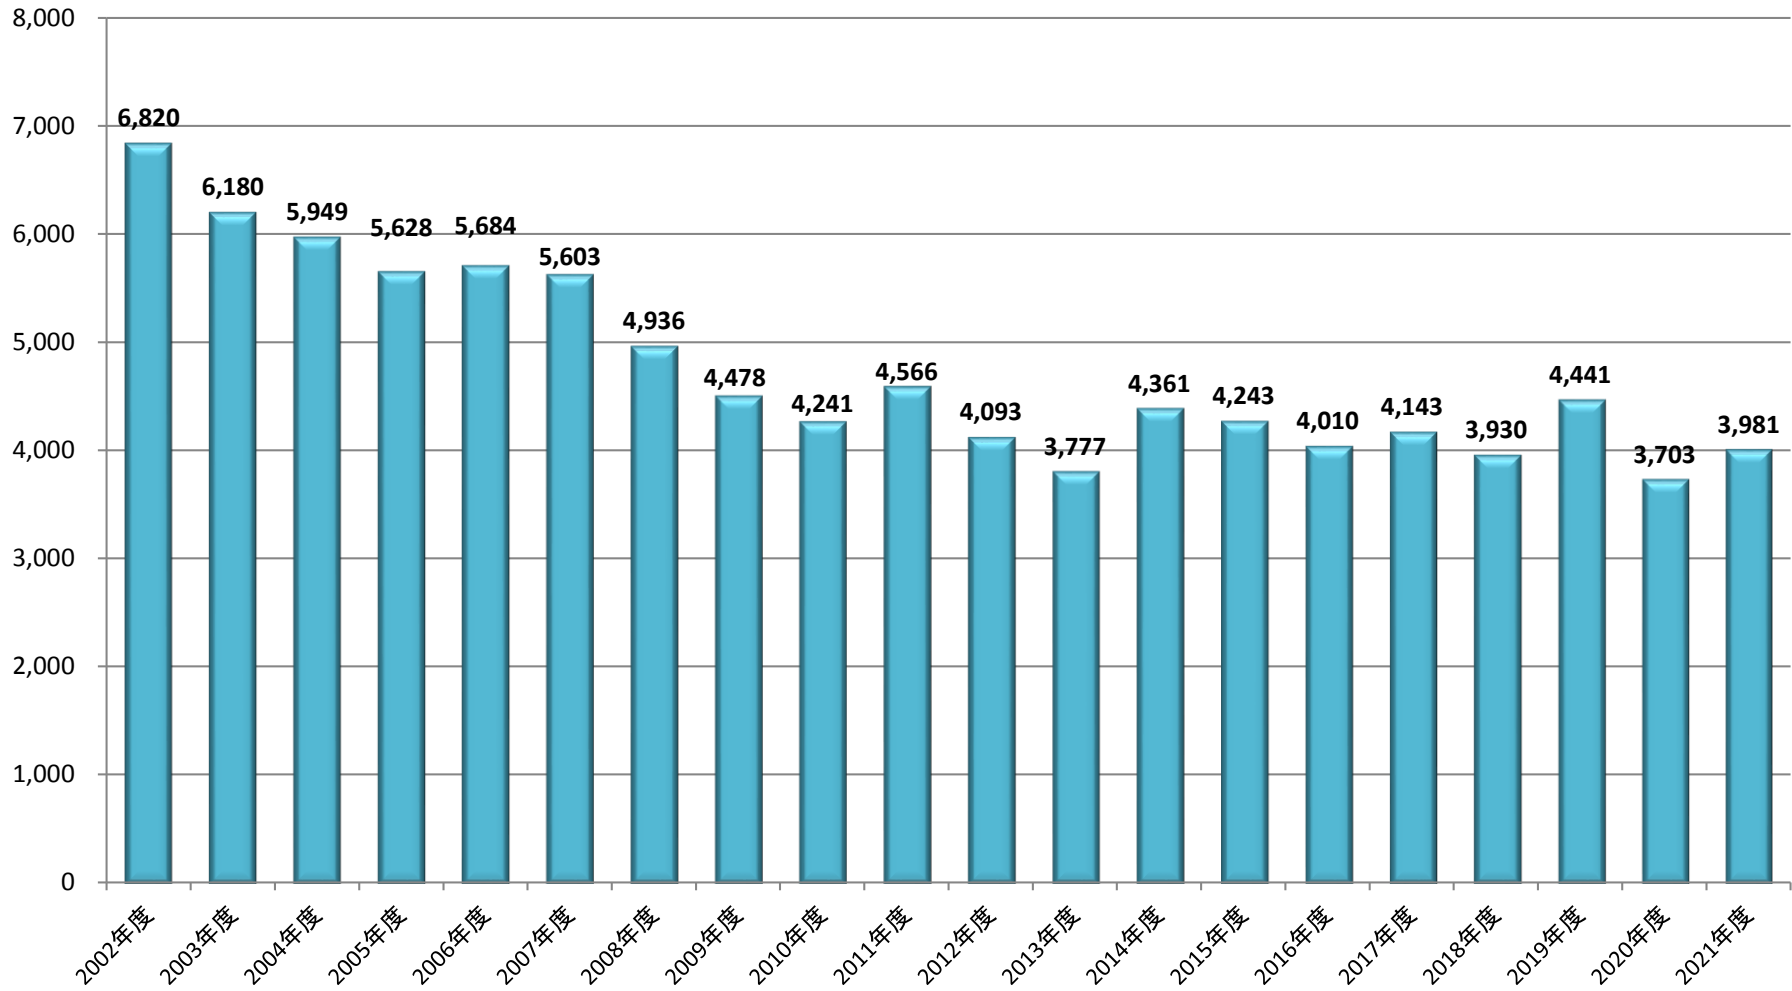

(千㎡)

フリーアクセスフロアの総出荷面積

(注) 年度は4月～3月

(フリーアクセスフロア工業会資料)