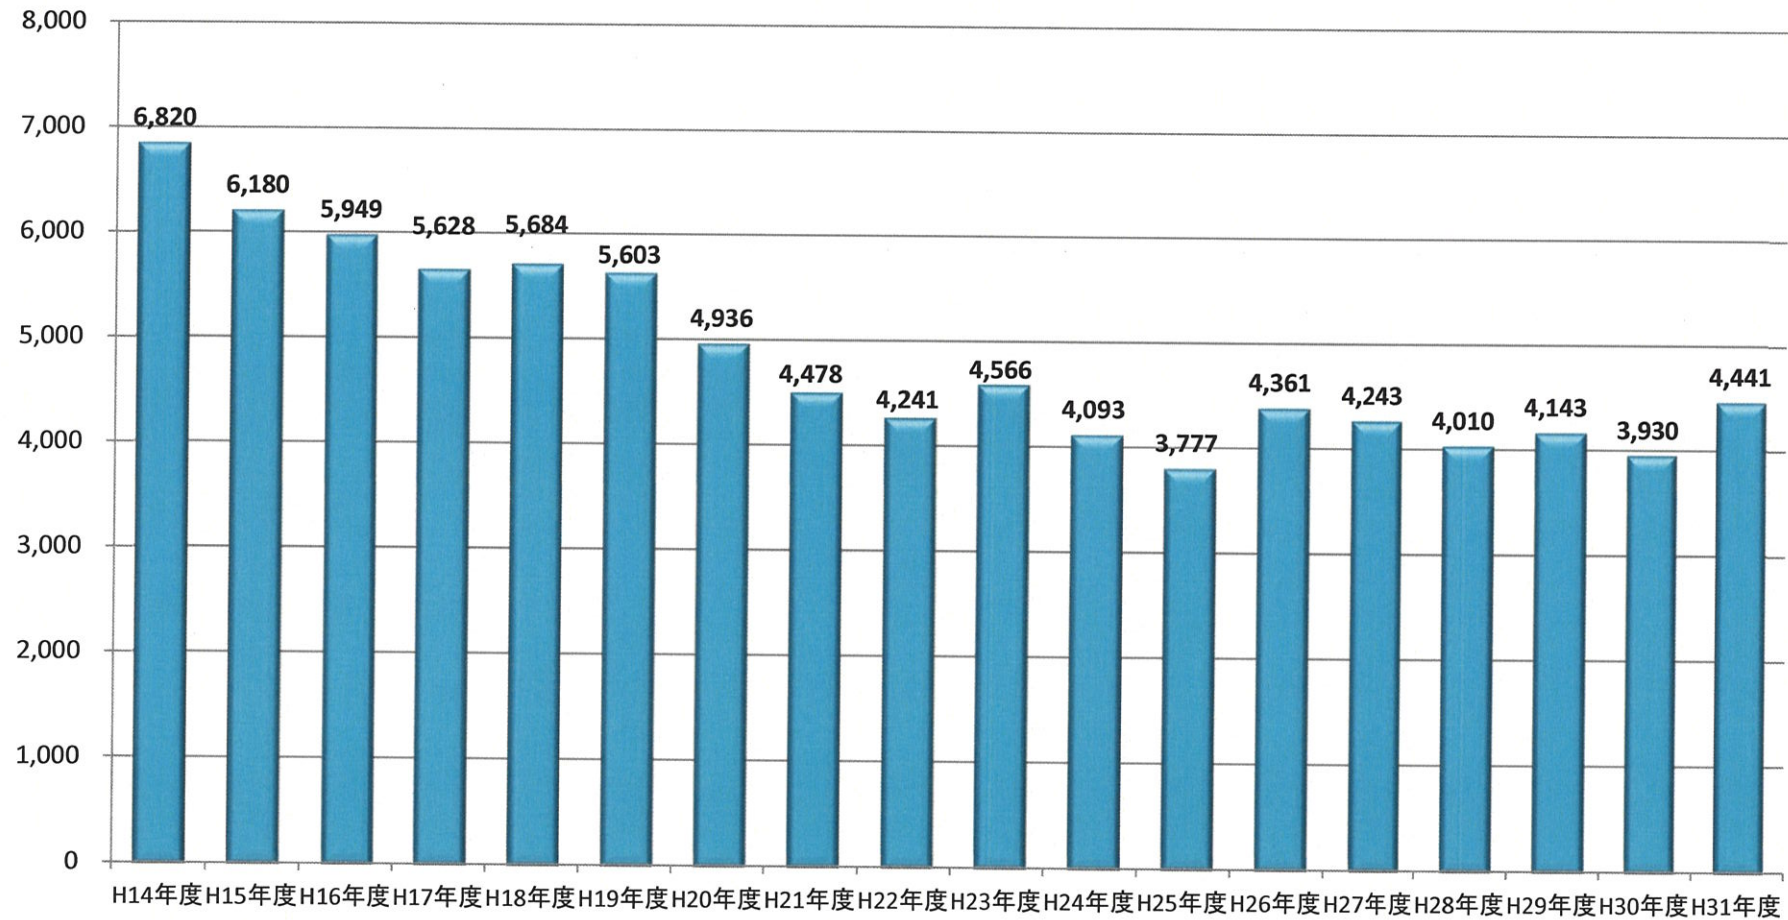

### フリーアクセスフロアの総出荷面積

(注)年度は4月～3月

(フリーアクセスフロア工業会資料)