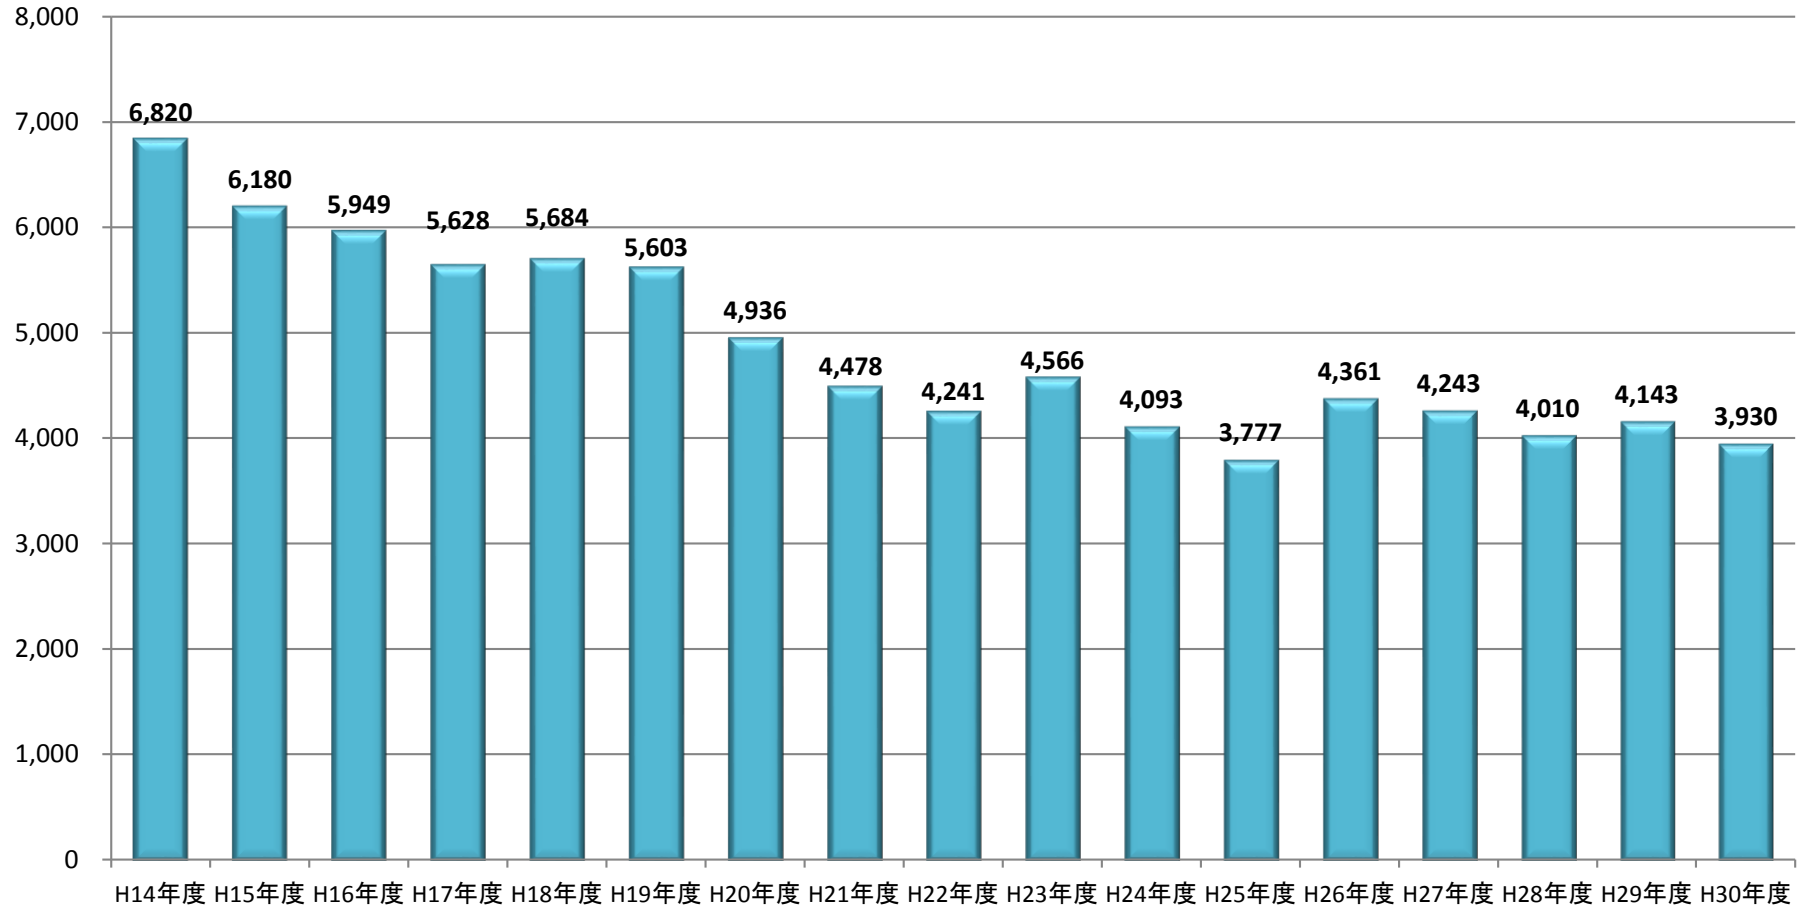

(千㎡)

フリーアクセスフロアの総出荷面積

(注)年度は4月～3月

(フリーアクセスフロア工業会資料)