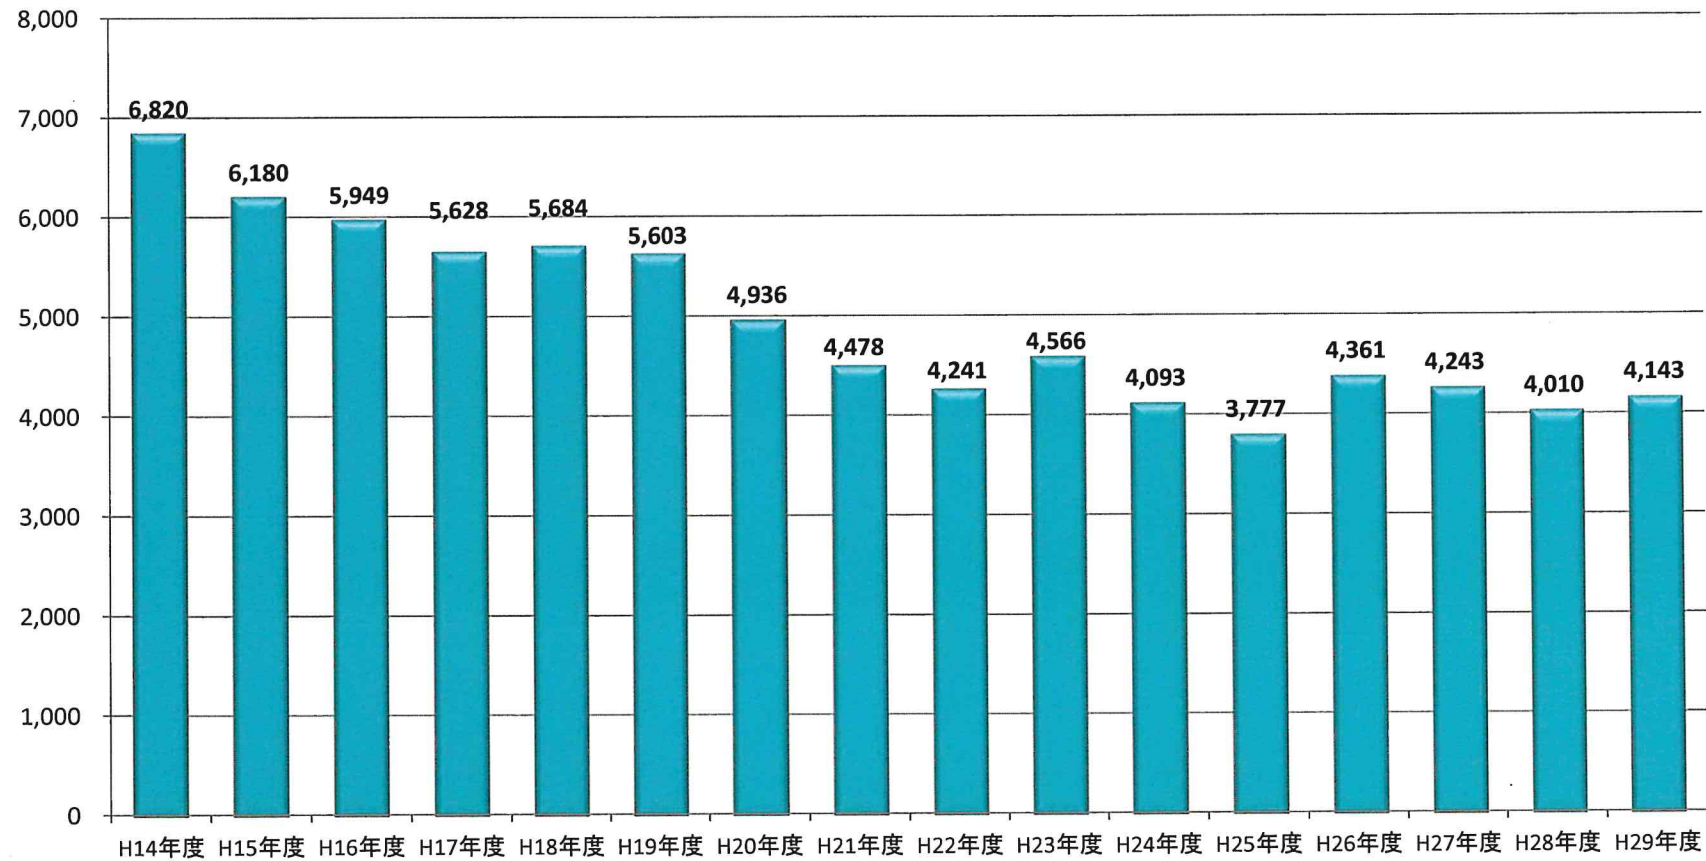

フリーアクセスフロアの総出荷面積

(千㎡)

(注)年度は4月～3月

(フリーアクセスフロア工業会資料)